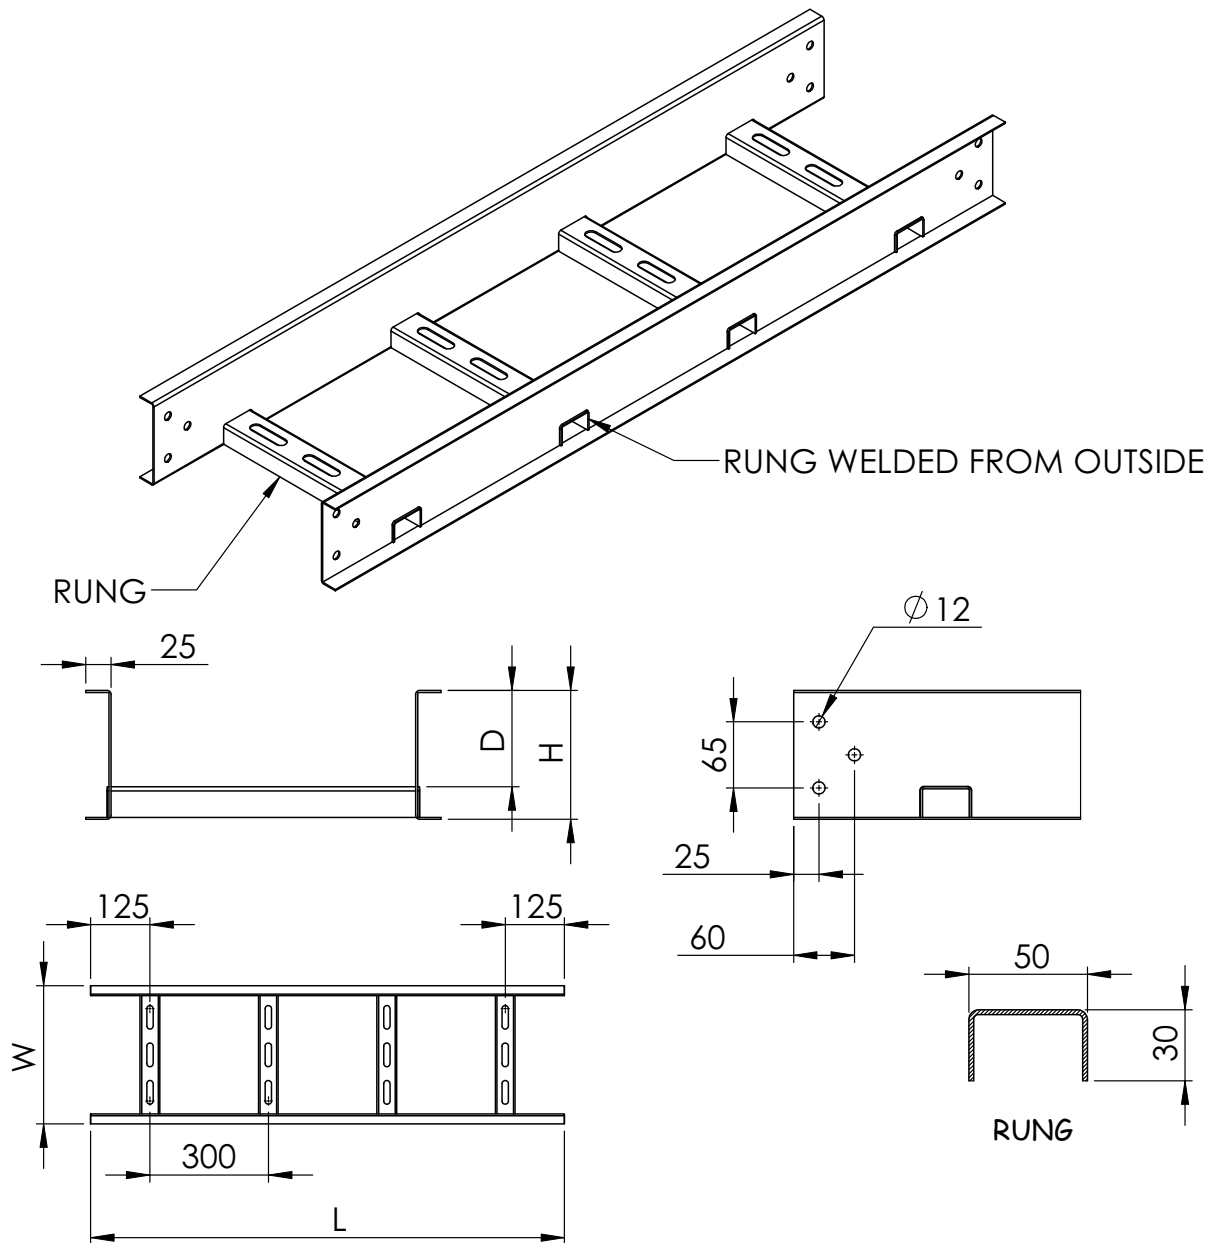

THREE

STRAIGHT CABLE LADDER

SLU TYPE

Part No	Height (mm)	Width (mm)	Length (mm)	Depth (mm)
SLU 100	100	100	3000	78
SLU 150	100	150	3000	78
SLU 200	100	200	3000	78
SLU 300	100	300	3000	78
SLU 400	100	400	3000	78
SLU 500	100	500	3000	78
SLU 600	100	600	3000	78
SLU 700	100	700	3000	78
SLU 800	100	800	3000	78
SLU 900	100	900	3000	78
SLU 1000	100	1000	3000	78

THREE

STRAIGHT CABLE LADDER

SLW TYPE

Part No	Height (mm)	Width (mm)	Length (mm)	Depth (mm)
SLW 100	100	100	3000	78
SLW 150	100	150	3000	78
SLW 200	100	200	3000	78
SLW 300	100	300	3000	78
SLW 400	100	400	3000	78
SLW 500	100	500	3000	78
SLW 600	100	600	3000	78
SLW 700	100	700	3000	78
SLW 800	100	800	3000	78
SLW 900	100	900	3000	78
SLW 1000	100	1000	3000	78

THREE

STRAIGHT CABLE LADDER

SHD TYPE (HEAVY DUTY)

Part No	Height (mm)	Width (mm)	Length (mm)	Depth (mm)
SHD 150	127 / 150	150	3000	95 / 118
SHD 200	127 / 150	200	3000	95 / 118
SHD 300	127 / 150	300	3000	95 / 118
SHD 400	127 / 150	400	3000	95 / 118
SHD 500	127 / 150	500	3000	95 / 118
SHD 600	127 / 150	600	3000	95 / 118
SHD 700	127 / 150	700	3000	95 / 118
SHD 800	127 / 150	800	3000	95 / 118
SHD 900	127 / 150	900	3000	95 / 118
SHD 1000	127 / 150	1000	3000	95 / 118