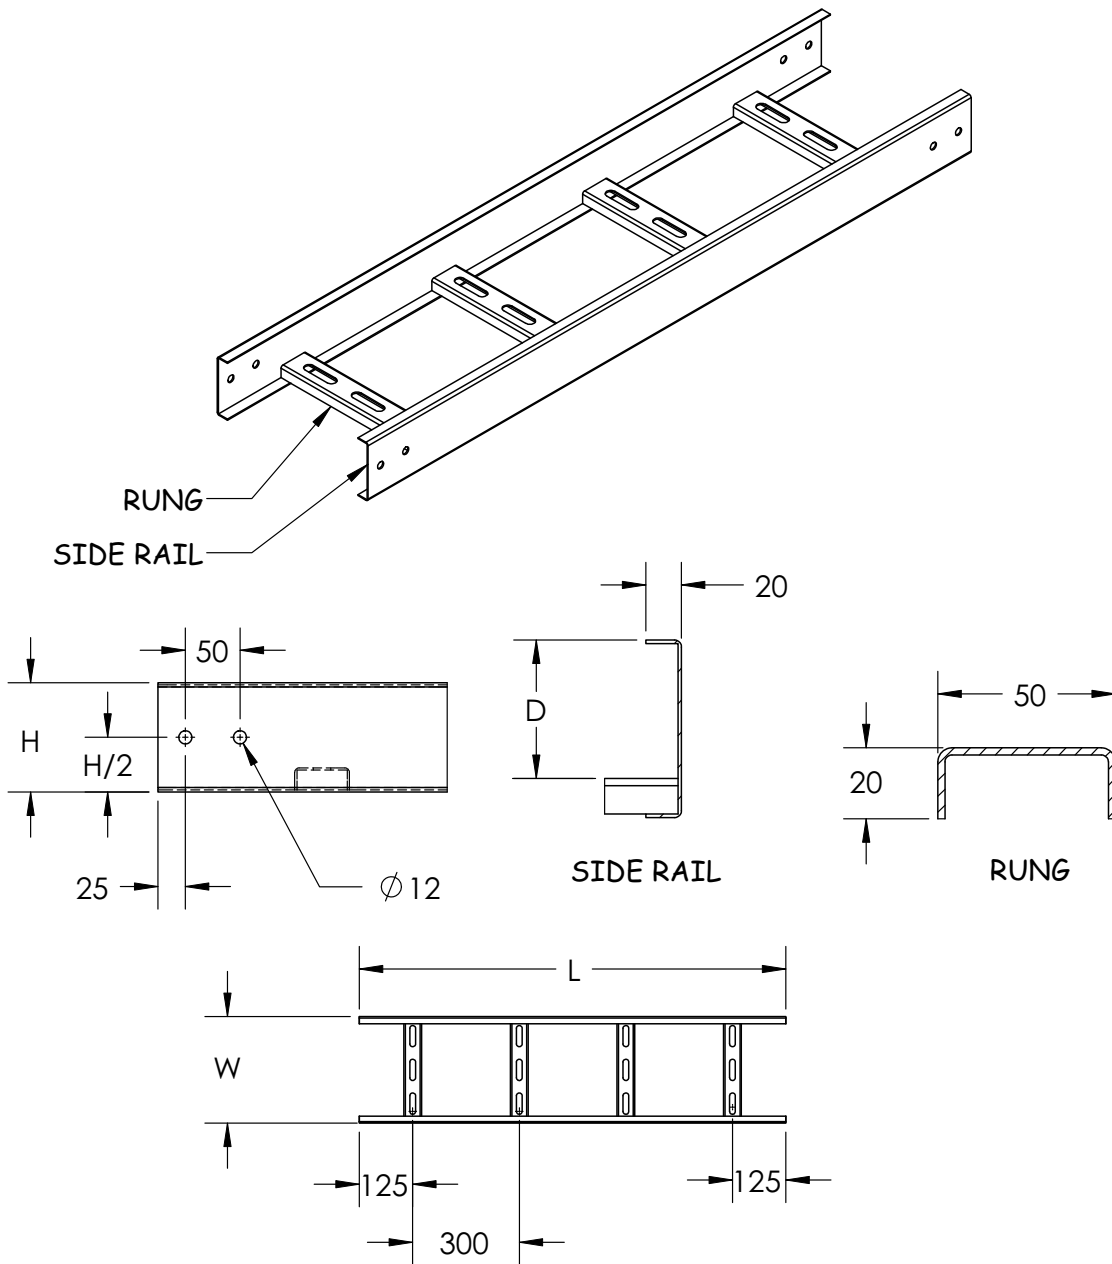

THREE

STRAIGHT CABLE LADDER

SLU TYPE

Part No	Height (mm)	Width (mm)	Length (mm)	Depth (mm)
SLU 100	100	100	3000	78
SLU 150	100	150	3000	78
SLU 200	100	200	3000	78
SLU 300	100	300	3000	78
SLU 400	100	400	3000	78
SLU 500	100	500	3000	78
SLU 600	100	600	3000	78
SLU 700	100	700	3000	78
SLU 800	100	800	3000	78
SLU 900	100	900	3000	78
SLU 1000	100	1000	3000	78

THREE

STRAIGHT CABLE LADDER

SLW TYPE

Part No	Height (mm)	Width (mm)	Length (mm)	Depth (mm)
SLW 100	100	100	3000	78
SLW 150	100	150	3000	78
SLW 200	100	200	3000	78
SLW 300	100	300	3000	78
SLW 400	100	400	3000	78
SLW 500	100	500	3000	78
SLW 600	100	600	3000	78
SLW 700	100	700	3000	78
SLW 800	100	800	3000	78
SLW 900	100	900	3000	78
SLW 1000	100	1000	3000	78

THREE

STRAIGHT CABLE LADDER

SHD TYPE (HEAVY DUTY)

Part No	Height (mm)	Width (mm)	Length (mm)	Depth (mm)
SHD 150	127 / 150	150	3000	95 / 118
SHD 200	127 / 150	200	3000	95 / 118
SHD 300	127 / 150	300	3000	95 / 118
SHD 400	127 / 150	400	3000	95 / 118
SHD 500	127 / 150	500	3000	95 / 118
SHD 600	127 / 150	600	3000	95 / 118
SHD 700	127 / 150	700	3000	95 / 118
SHD 800	127 / 150	800	3000	95 / 118
SHD 900	127 / 150	900	3000	95 / 118
SHD 1000	127 / 150	1000	3000	95 / 118