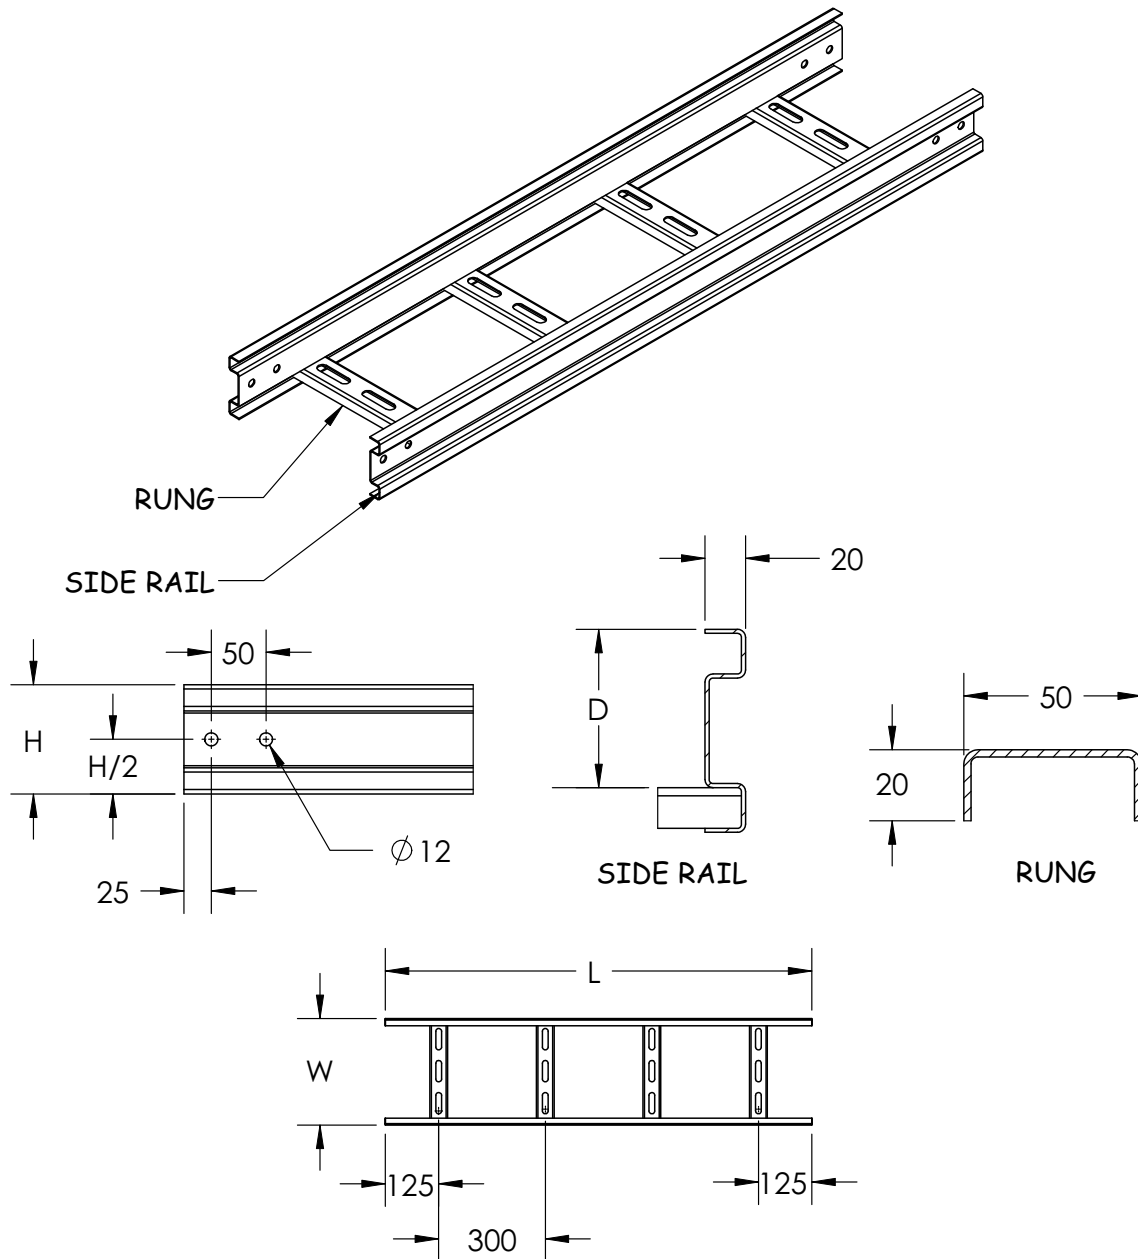

THREE

STRAIGHT CABLE LADDER

SLU TYPE

Part No	Height (mm)	Width (mm)	Length (mm)	Depth (mm)
SLU 100	100	100	3000	78
SLU 150	100	150	3000	78
SLU 200	100	200	3000	78
SLU 300	100	300	3000	78
SLU 400	100	400	3000	78
SLU 500	100	500	3000	78
SLU 600	100	600	3000	78
SLU 700	100	700	3000	78
SLU 800	100	800	3000	78
SLU 900	100	900	3000	78
SLU 1000	100	1000	3000	78

THREE

STRAIGHT CABLE LADDER

SLW TYPE

Part No	Height (mm)	Width (mm)	Length (mm)	Depth (mm)
SLW 100	100	100	3000	78
SLW 150	100	150	3000	78
SLW 200	100	200	3000	78
SLW 300	100	300	3000	78
SLW 400	100	400	3000	78
SLW 500	100	500	3000	78
SLW 600	100	600	3000	78
SLW 700	100	700	3000	78
SLW 800	100	800	3000	78
SLW 900	100	900	3000	78
SLW 1000	100	1000	3000	78

THREE

STRAIGHT CABLE LADDER

SHD TYPE (HEAVY DUTY)

Part No	Height (mm)	Width (mm)	Length (mm)	Depth (mm)
SHD 150	127 / 150	150	3000	95 / 118
SHD 200	127 / 150	200	3000	95 / 118
SHD 300	127 / 150	300	3000	95 / 118
SHD 400	127 / 150	400	3000	95 / 118
SHD 500	127 / 150	500	3000	95 / 118
SHD 600	127 / 150	600	3000	95 / 118
SHD 700	127 / 150	700	3000	95 / 118
SHD 800	127 / 150	800	3000	95 / 118
SHD 900	127 / 150	900	3000	95 / 118
SHD 1000	127 / 150	1000	3000	95 / 118