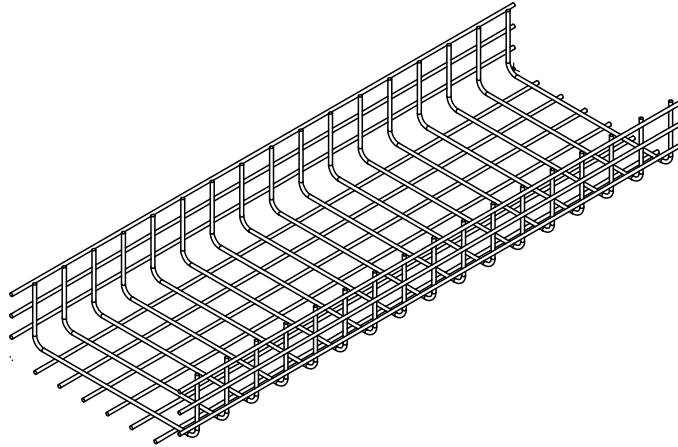

THREE

STRAIGHT PERFORATED TRAY

TRC & TRCY TYPE

TRC TYPE

TRCY TYPE

Part No TRC Type	Part No TRCY Type	Height (mm)	Width (mm)	Length (mm)
TRC 100	TRCY 100	50 / 100	100	3000
TRC 150	TRCY 150	50 / 100	150	3000
TRC 200	TRCY 200	50 / 100	200	3000
TRC 300	TRCY 300	50 / 100	300	3000
TRC 400	TRCY 400	50 / 100	400	3000
TRC 500	TRCY 500	50 / 100	500	3000
TRC 600	TRCY 600	50 / 100	600	3000
TRC 700	TRCY 700	50 / 100	700	3000
TRC 800	TRCY 800	50 / 100	800	3000
TRC 900	TRCY 900	50 / 100	900	3000
TRC 1000	TRCY 1000	50 / 100	1000	3000

THREE

STRAIGHT PERFORATED TRAY

DUC & TRCH TYPE

DUC TYPE

TRCH TYPE

Part No DUC Type	Part No TRCH Type	Height (mm)	Width (mm)	Length (mm)
DUC 100	TRCH 100	50 / 100	100	3000
DUC 150	TRCH 150	50 / 100	150	3000
DUC 200	TRCH 200	50 / 100	200	3000
DUC 300	TRCH 300	50 / 100	300	3000
DUC 400	TRCH 400	50 / 100	400	3000
DUC 500	TRCH 500	50 / 100	500	3000
DUC 600	TRCH 600	50 / 100	600	3000
DUC 700	TRCH 700	50 / 100	700	3000
DUC 800	TRCH 800	50 / 100	800	3000
DUC 900	TRCH 900	50 / 100	900	3000
DUC 1000	TRCH 1000	50 / 100	1000	3000

THREE

BETON LADDER

BL TYPE

Part No	Height (mm)	Width (mm)	Length (mm)
BL 100	100	100	3000
BL 150	100	150	3000
BL 200	100	200	3000
BL 300	100	300	3000
BL 400	100	400	3000
BL 500	100	500	3000
BL 600	100	600	3000
BL 700	100	700	3000
BL 800	100	800	3000
BL 900	100	900	3000
BL 1000	100	1000	3000